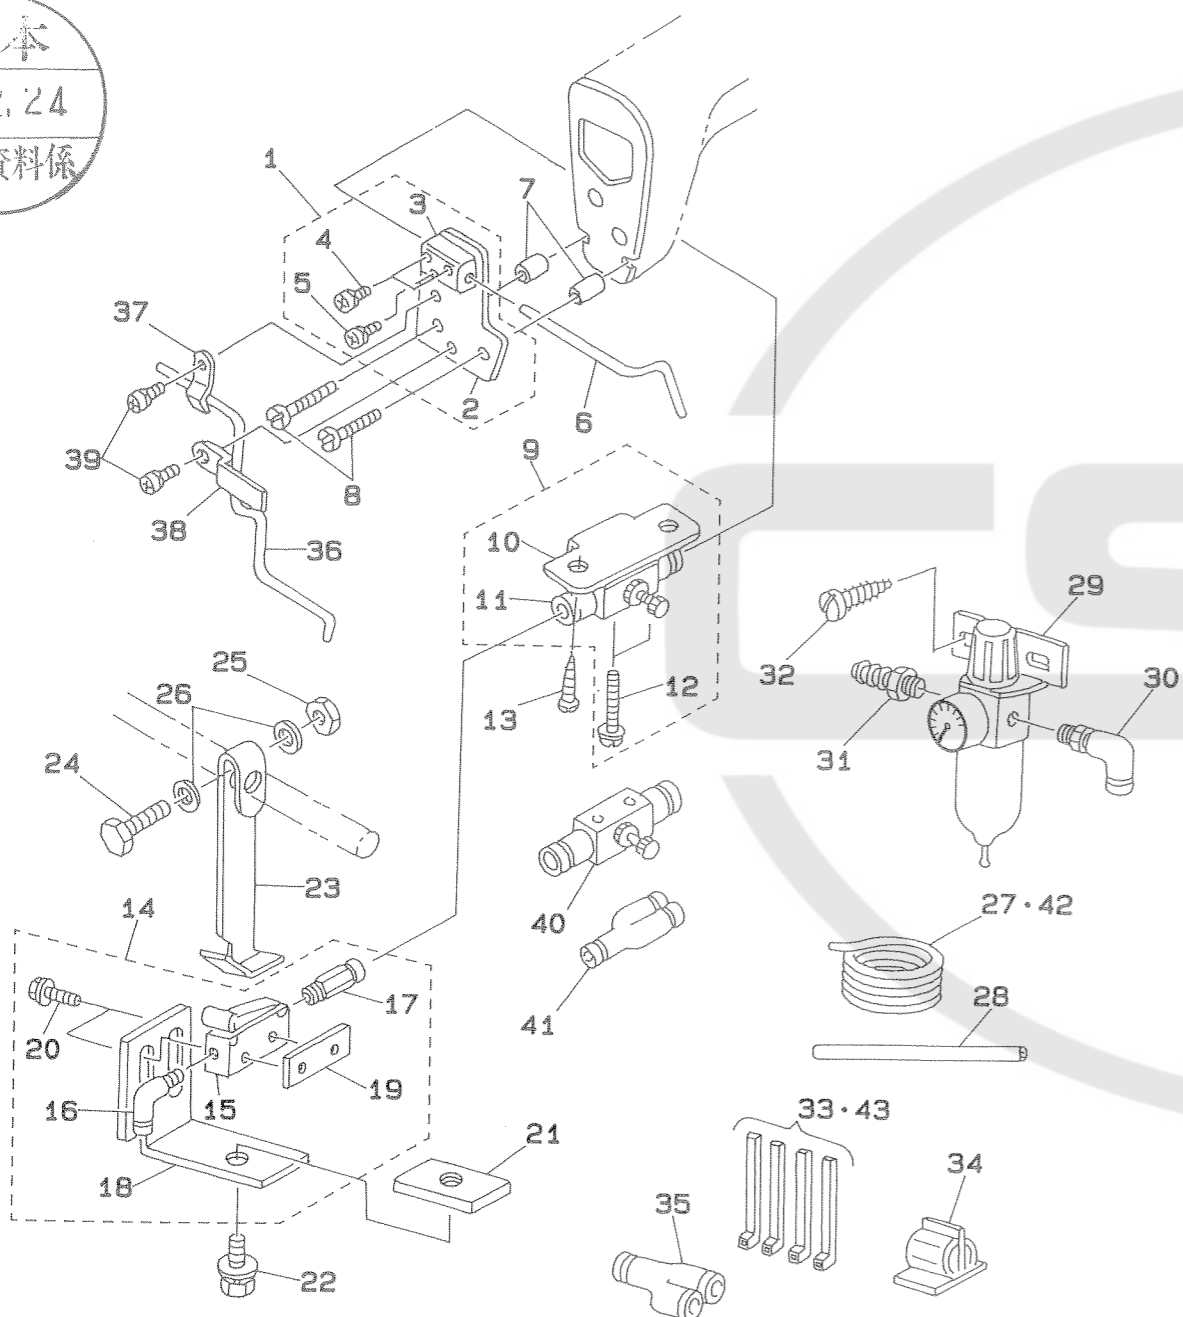

Needle cooler for MS
針冷却装置 (MS 用)

CL-3

PARTS LIST

29153608
No.0999-00

REF.NO	NOTE	PART NO.	DESCRIPTION	ヒ ン メ イ	Qty
1		GCL-030010A0	INSTALLING PLATE ASM.	フロックトリツケイタ(クミ)	1
2		GCL-03001000	INSTALLING PLATE	フロックトリツケイタ	(1)
3		GCL-03002000	PIPE BLOCK	ハ°イ°フ°ロック	(1)
4		SL-4031681-SC	SCREW M3 X 16	ナ°コネジ° セムス M3 L=16	(2)
5		SM-4030601-SC	SCREW M3 X 6	ナ°コネジ° M3X0.5 L=6	(1)
6		GCL-03003000	PIPE A	フ°ロ°ハ°イ° A	1
7		GAT-27010000	COLLAR	トリツケイタカラ	2
8		SS-6123010-SP	SCREW 3/16-28 L=30.0	ヒラネジ° 3/16-28 L=30	2
9		GCL-030040A0	SPEED CONTROLLER ASM.	スピ°コン (クミ)	1
10		GCL-03004000	SPEED CONTROLLER BRACKET	スピ°コン°ラケット	(1)
11		PC-0124010-00	SPEED CONTROLLER	スピ°ト° コントローラ	(1)
12		SL-4032591-SC	SCREW M3X25	ナ°コネジ° セムス M3X0.5 L=25	(2)
13		SK-3452001-SC	SCREW	マルモクネジ°	2
14		GCL-030050A0	AIR SWITCH ASM.	エア°スイッチ (クミ)	1
15		PV-0151120-00	MICRO VALVE	マイクロバルブ°	(1)
16		PJ-3040651-02	ELBOW	エルボ°	(1)
17		PJ-3010451-02	STRAIGHT	ストレート	(1)
18		GCL-03005000	INSTALLING PLATE	エア°スイッチトリツケイタ	(1)
19		GCL-03006000	PLATE	スイッチプレート	(1)
20		SL-4043091-SC	SCREW	チ°ガ°ネツキナ°コネジ°	(2)
21		B8112-552-000	LEG BOTTOM SUPPORT BRACKET	シタシチュー トメイタ	1
22		SL-9082093-SE	SCREW	チ°ガ°ネツキロックホルト	1
23		GCL-03007000	SWITCH LEVER	スイッチレハ°	1
24		SM-9064550-SC	SCREW M6 L=45	ロックホルト M6 L=45	1
25		NM-6060001-SC	NUT M6	ロックナット M6 1シユ	1
26		WP-0641600-SC	WASHER 6.4X12.5X1.6	ヒラチ°カ°ネ	2
27		BT-0400251-EB	URETHANE HOSE, BLACK	ウレタンホ°ス クロ	2.5
28		BT-0600401-EB	TUBE	チューブ°	0.25
29		D2560-21M-MA0	FILTER REGULATOR ASM.	フィルタ°レキ°エレ°タクミ	1
30		PJ-3040652-01	ELBOW UNION 6XPT1/4	エルボ°ユニオン	1
31		F1021-003-000	HOSE JOINT	ホ°ス シ°ヨイント	1
32		ST-4052011-SR	SCREW M5 L=20	タツピンネジ° D=5-12 L=20	2
33		EA-9500B01-00	CABLE BAND	ソクセンハ°ント°	4
34		HX-0023500-0A	CLAMP	クランプ°	3
35		PJ-3080600-03	Y UNION	ユニオンワイ	1
36	#01	GCL-03008000	PIPE B	フ°ロ°ハ°イ° B	1
37	#01	GCL-03009000	PIPE PRESSER	ハ°イ°オサエ	1
38	#01	GCL-03010000	PIPE GUIDE	ハ°イ°ガ°イト°	1
39	#01	SL-4040881-SC	SCREW M4X0.7 L=8	チ°ガ°ネ ツキナ°コネジ°	2
40	#01	PC-0124010-00	SPEED CONTROLLER	スピ°ト° コントローラ	1
41	#01	PJ-3080400-02	QUICK COUPLING	ワンタツツキ°テ	1
42	#02	BT-0400251-EB	URETHANE HOSE, BLACK	ウレタンホ°ス クロ	1.6
43	#02	EA-9500B01-00	CABLE BAND	ソクセンハ°ント°	3